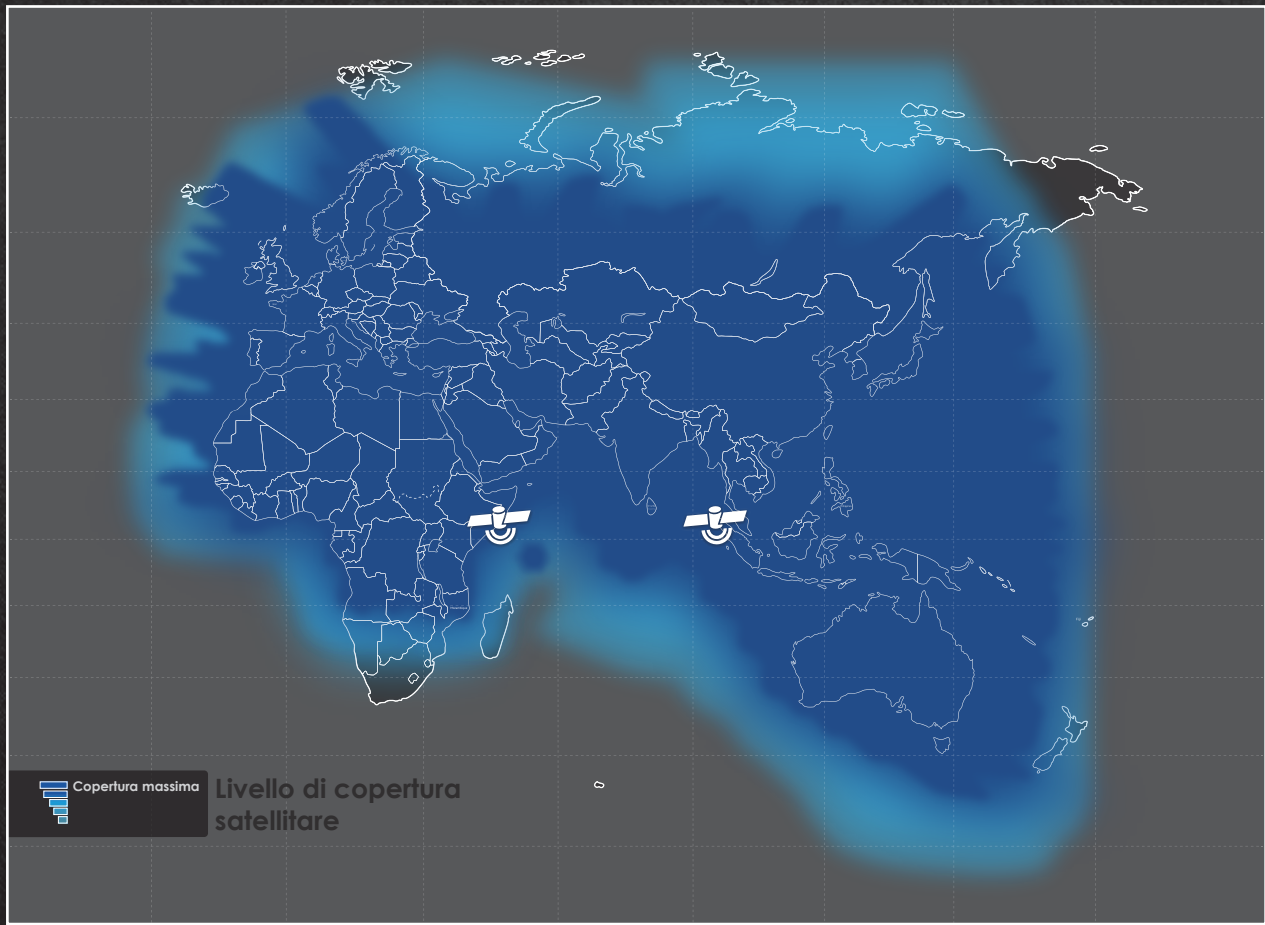

Copertura massima

Livello di copertura satellitare